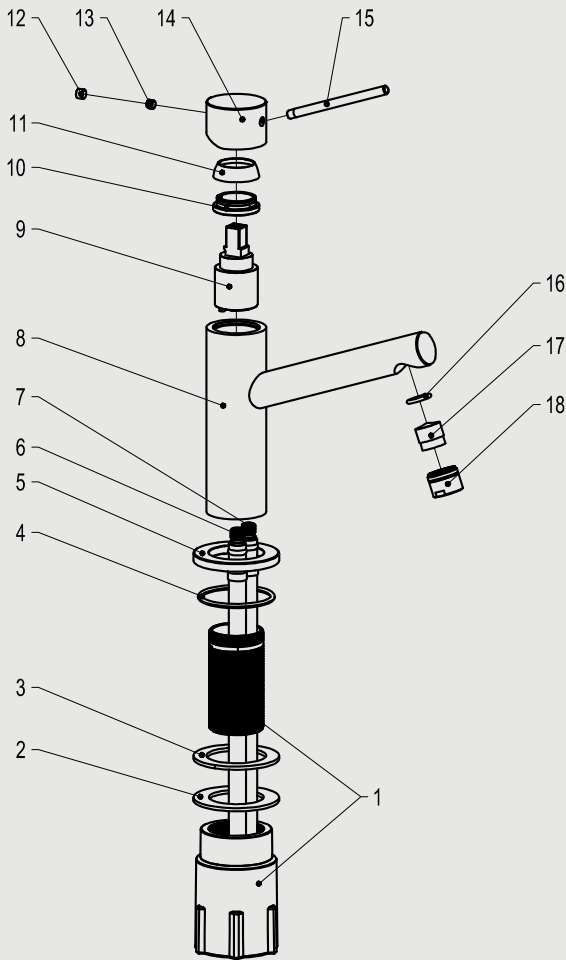

Edition: 2020-04-01

- 1 Fixing bushing
- 2 Washer
- 3 Threaded tube
- 4 O ring
- 5 Base
- 6 Flexible hose
- 7 Flexible hose
- 8 Body
- 9 Cartridge
- 10 Screw nut
- 11 Cover ring
- 12 Rubber
- 13 Inner hex screw
- 14 Handle base
- 15 Handle bar
- 16 O ring
- 17 Aerator cover
- 18 Aerator

Steel Vector

Håndvaskarmatur i rustfrit stål. Med rund krop, diagonal tud og slank udførelse.

Art nr

410230

Tekniske data:

Hulboring: 35 mm